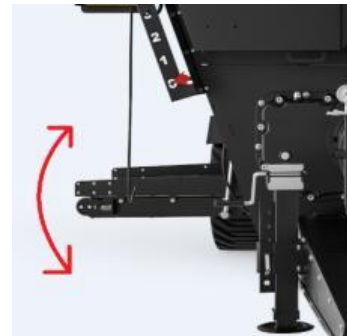

ВЫСОТА РАЗГРУЗКИ ТРАНСПОРТЕРА

Работа на фермах с любой высотой кармусек