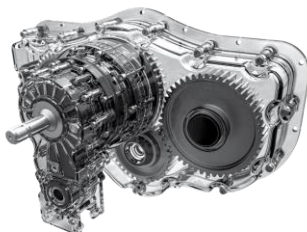

РЕДУКТОР BLACK&BOLD

Шестеренчатая передача в масляной ванне обеспечивает механическую надежность и минимизирует потери КПД.